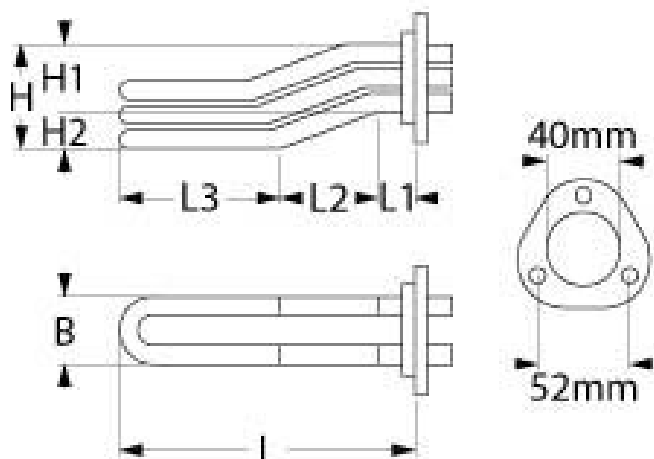

Resistencia 3000W 230V espirales 2 montaje \varnothing 40mm dist. del agujero 52mm Azkoyen

Código del Producto:

Referencia: 417092

-
-

Descripción del Producto:

Resistencia 3000W 230V espirales 2 montaje \varnothing 40mm dist. del agujero 52mm Azkoyen

potencia 3000 W

tensión 230 V

número de espirales 2

diámetro de montaje 40 mm

distancia del agujero 52 mm

longitud 358 mm

anchura 41 mm

altura 50 mm

longitud 1 25 mm

longitud 2 43 mm

longitud 3 287 mm

altura 1 26 mm

altura 2 24 mm

diámetro del agujero 9 mm

diámetro de tubo 8,5 mm

empalme M4

tipo de aplicación resistencia de inmersión
tipo de sujeción brida 3 orificios
apto para AZKOYEN

Características:

Tensión de Alimentación: 220-240V AC 50Hz

Potencia Watos: 3000W

Café Partes: Resistencias Café