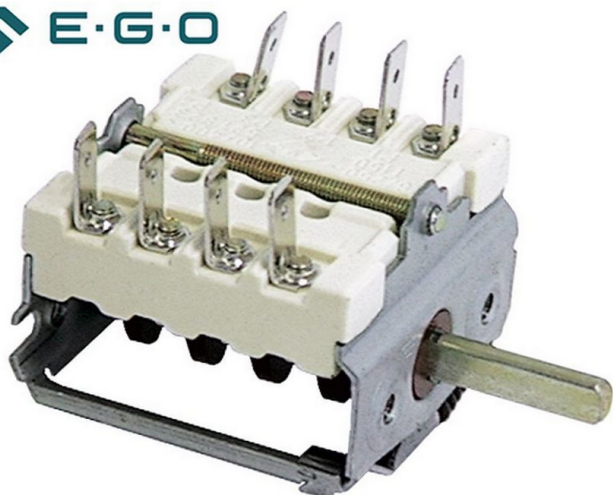

conmutador de levas 4 posiciones de control 4NO secuencia de conmutación 0-1-0-1 16A eje ø 6x4,6mm 49.42015.500

Código del Producto:

Referencia: 300017

-
-

Descripción del Producto:

conmutador de levas 4 posiciones de control 4NO secuencia de conmutación 0-1-0-1 16A eje ø 6x4,6mm

Adaptable para los siguientes fabricantes

Alpeninox, EGO, Electrolux, Emmepi, Haka, Juno, Tecno MCM, Zanussi

conmutador de levas 4 posiciones de control 4NO secuencia de conmutación 0-1-0-1 16A eje ø 6mm

tipo constructivo 4 posiciones de control

función 4NO

secuencia de conmutación 0-1-0-1

potencia de conmutación 16 A

diámetro eje 6x4,6 mm

longitud eje 23 mm

empalme conector Faston 6,3mm

material cerámica