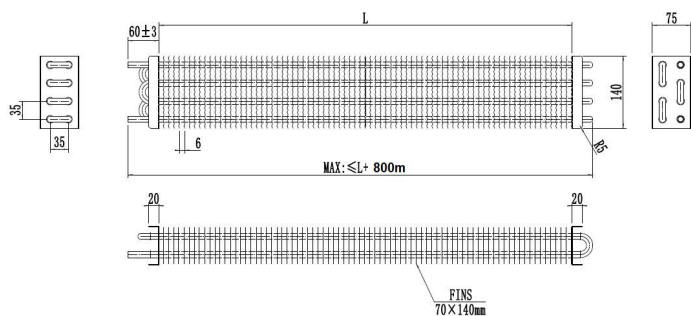

Evaporador Tubos Cobre 2x4

Código del Producto:

Referencia: -

-
-

Descripción del Producto:

Evaporador Tubos Cobre 2x4 medida 800-900-1000-1100-1300-1500-1700mm

Tubo $\varnothing 12 \times 0,35 \text{mm}$

Separación Lámina 6mm

Lámina Aluminio 70x140mm

Características:

Circuito Frigorífico: Evaporador

Breve descripción del producto:

Fotos del producto: