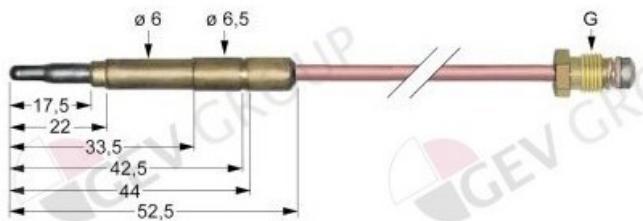

termopar conexión para conector $\varnothing 6,0(6,5)$ mm M8x1 L 1000mm

Fotos del producto:

Descripción del Producto:

termopar conexión para conector $\varnothing 6,0(6,5)$ mm M8x1 L 1000mm
empalme de quemador conexión para conector $\varnothing 6,0(6,5)$ mm
empalme de grifo de gas M8x1v longitud 1000 mm
Adaptable para los siguientes fabricantes
Gasco

Breve descripción del producto:

Código del Producto:

Referencia: 102036

Características: